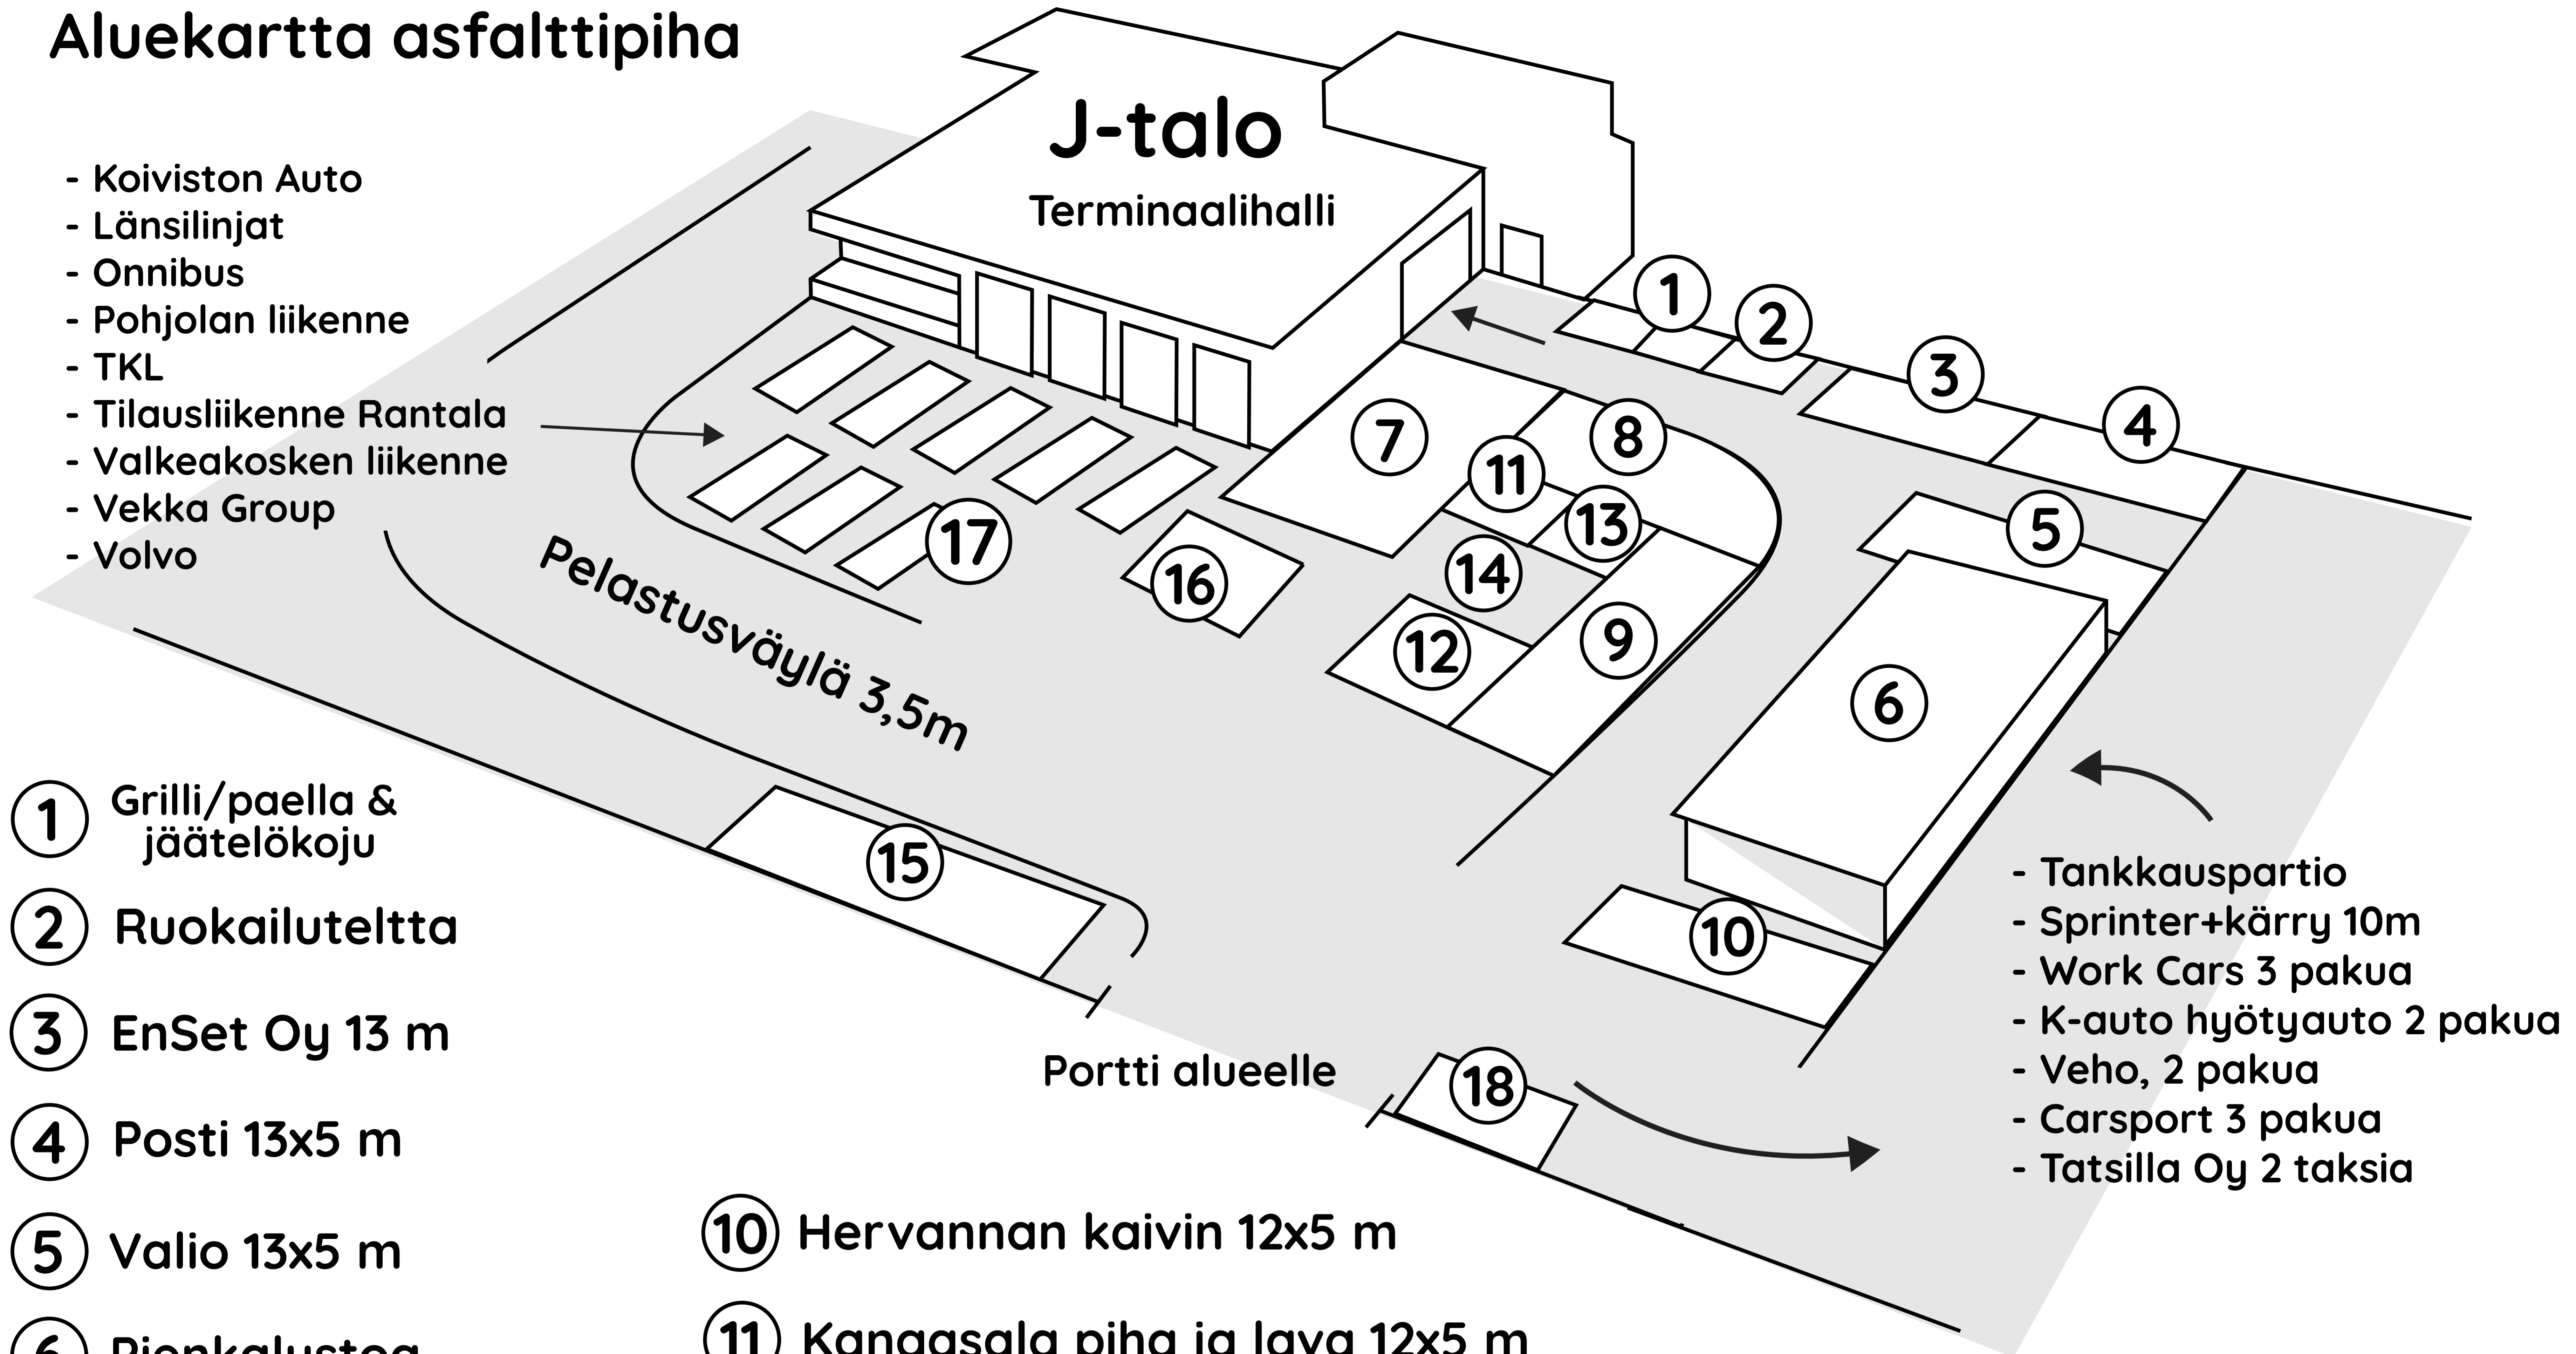

35 m

14-15 m

Aluekartta asfalttipiha

- Koiviston Auto
- Länsilinjat
- Onnibus
- Pohjolan liikenne
- TKL
- Tilausliikenne Rantala
- Valkeakosken liikenne
- Vekka Group
- Volvo

- ① Grilli/paella & jäätelökoju
- ② Ruokailuteltta
- ③ EnSet Oy 13 m
- ④ Posti 13x5 m

- ⑤ Valio 13x5 m
- ⑥ Pienkalustoa

- ⑦ Tampereen seudun kuljetusyrittäjät 14x20 m

- ⑧ Turtolan kaivin 10x11 m

- ⑨ Rahtarit ry 25x5 m

- ⑩ Hervannan kaivin 12x5 m

- ⑪ Kangasala piha ja lava 12x5 m

- ⑫ L&T teollisuuspalvelut 10x14 m

Yläpiha

67m

63m

Autokatos 50m

Pelastusväylä 3,5m

50m