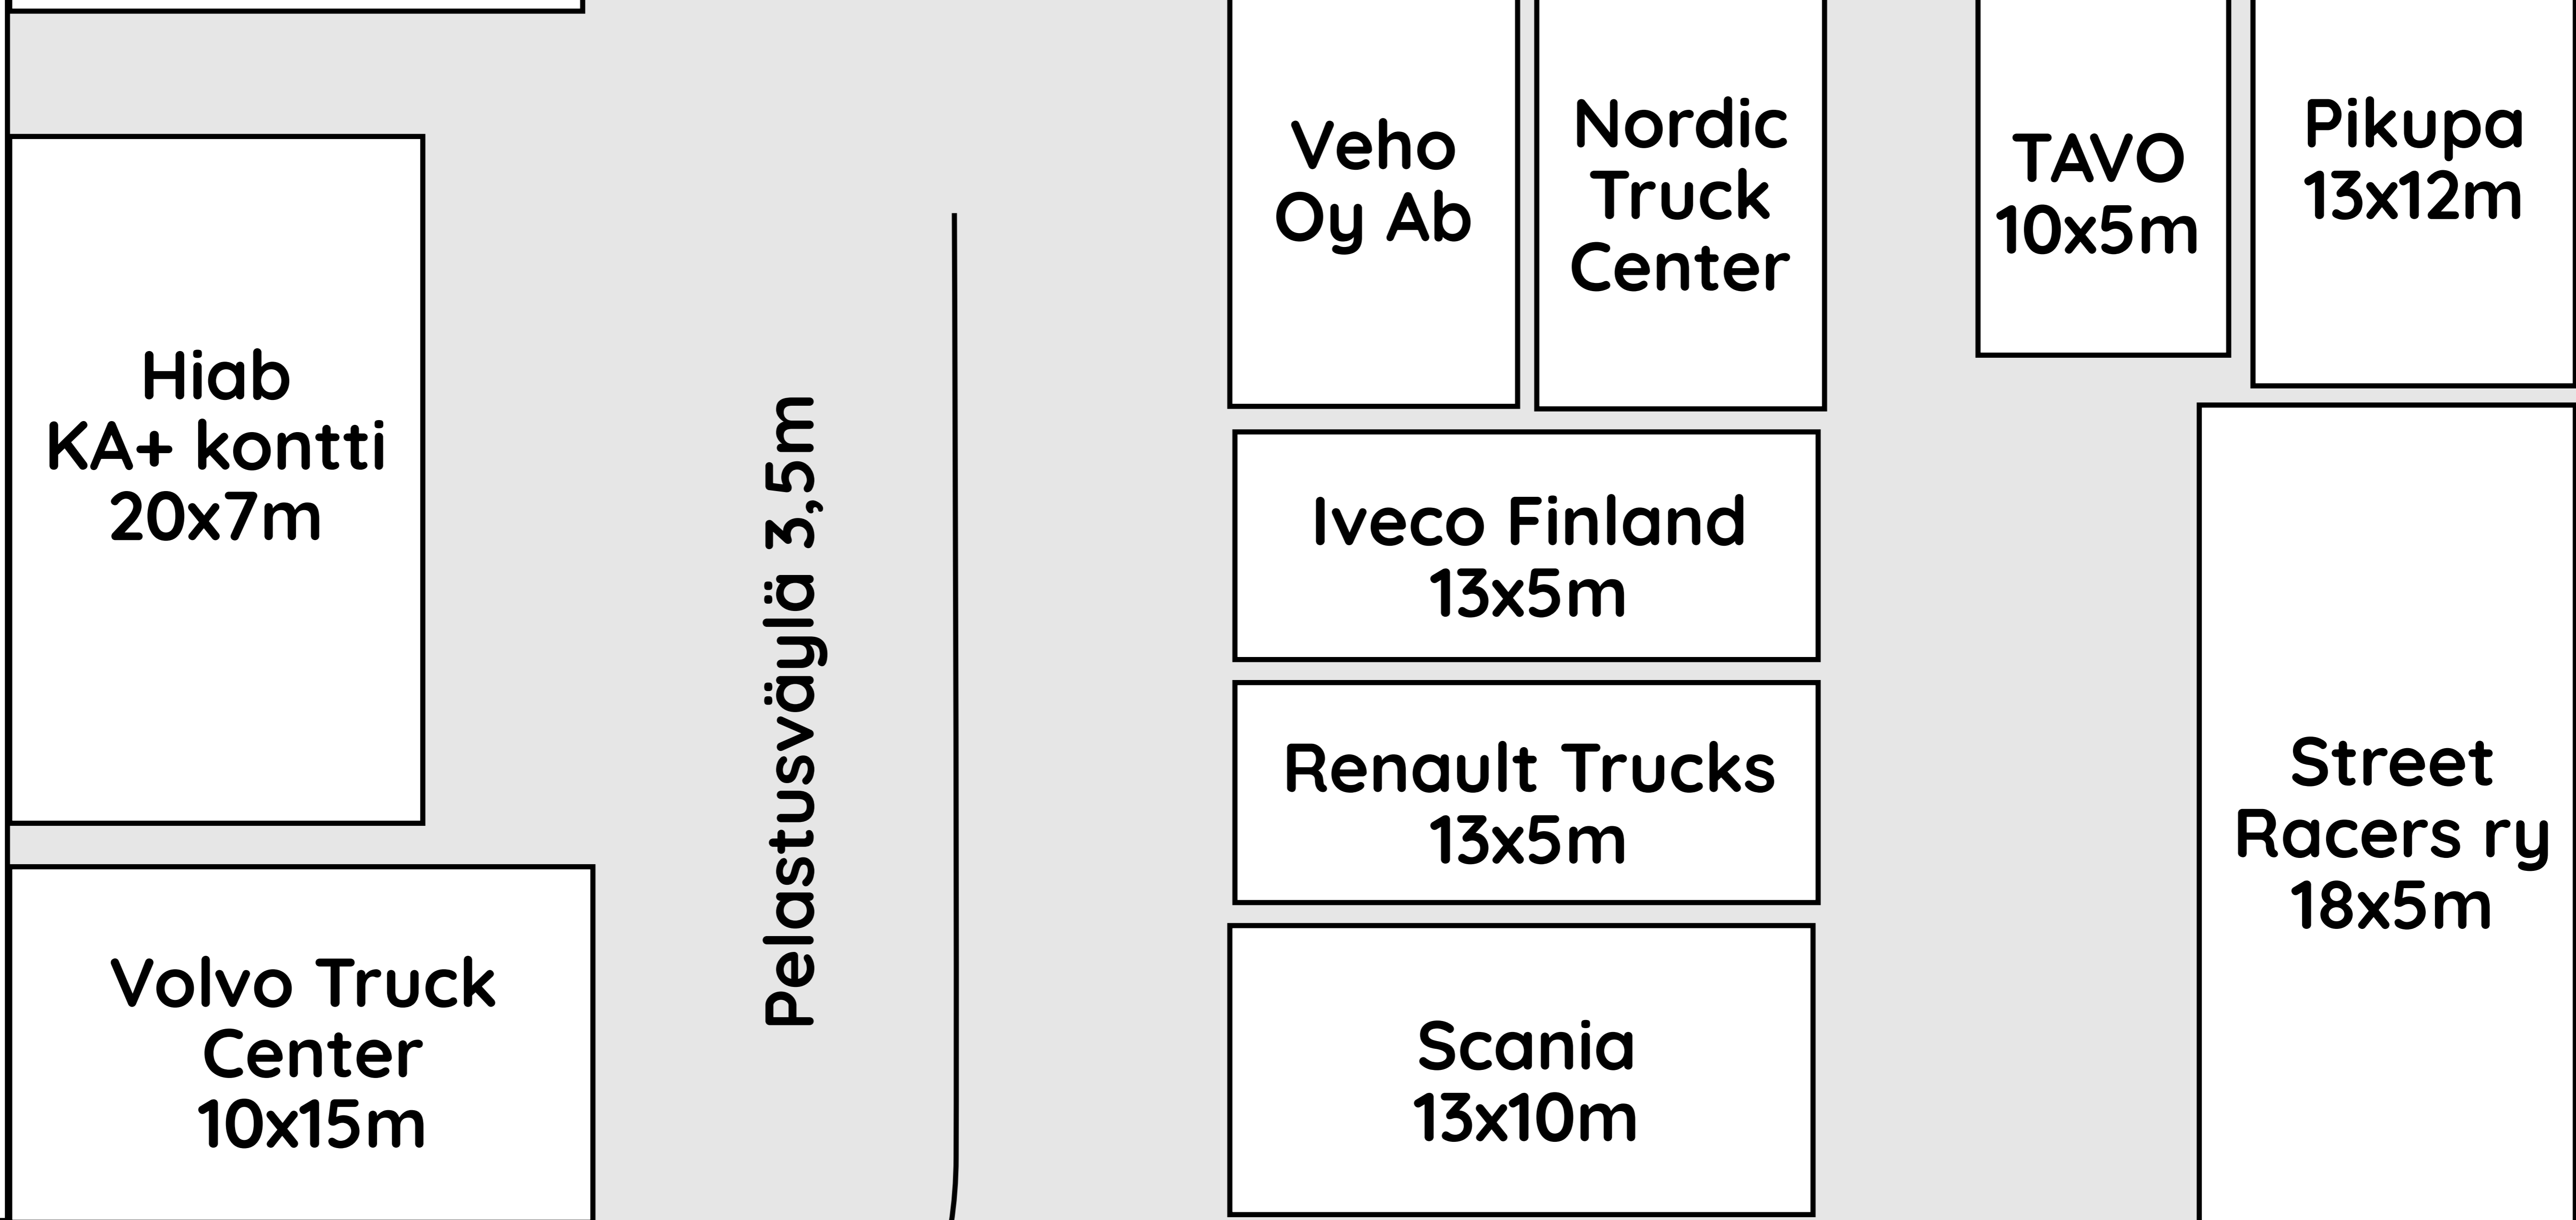

35 m

14-15 m

Aluekartta asfalttipiha

- Koiviston Auto
- Länsilinjat
- Onnibus
- Pohjolan liikenne
- TKL
- Tilausliikenne Rantala
- Valkeakosken liikenne
- Vekka Group
- Volvo

- ① Grilli/paella & jäätelökoju
- ② Ruokailuteltta
- ③ EnSet Oy 13 m
- ④ Posti 13x5 m

- ⑤ Valio 13x5 m
- ⑥ Pienkalustoa

- ⑦ Tampereen seudun kuljetusyrittäjät 14x20 m

- ⑧ Turtolan kaivin 10x11 m

- ⑨ Rahtarit ry 25x5 m

- ⑩ Hervannan kaivin 12x5 m

- ⑪ Kangasala piha ja lava 12x5 m

- ⑫ L&T teollisuuspalvelut 10x14 m

- ⑬ Kuljetus P. Alajoki Oy

- ⑭ Kuljetuspalvelut.com

- ⑮ Kaukokiito

- ⑯ Logisnext Finland

- ⑰ Linja-autoyrittäjät

- Tankkauspartio
- Sprinter+kärry 10m
- Work Cars 3 pakua
- K-auto hyötyauto 2 pakua
- Veho, 2 pakua
- Carsport 3 pakua
- Tatsilla Oy 2 taksia

Yläpiha

67m

63m

Autokatos 50m

Pelastusväylä 3,5m

50m