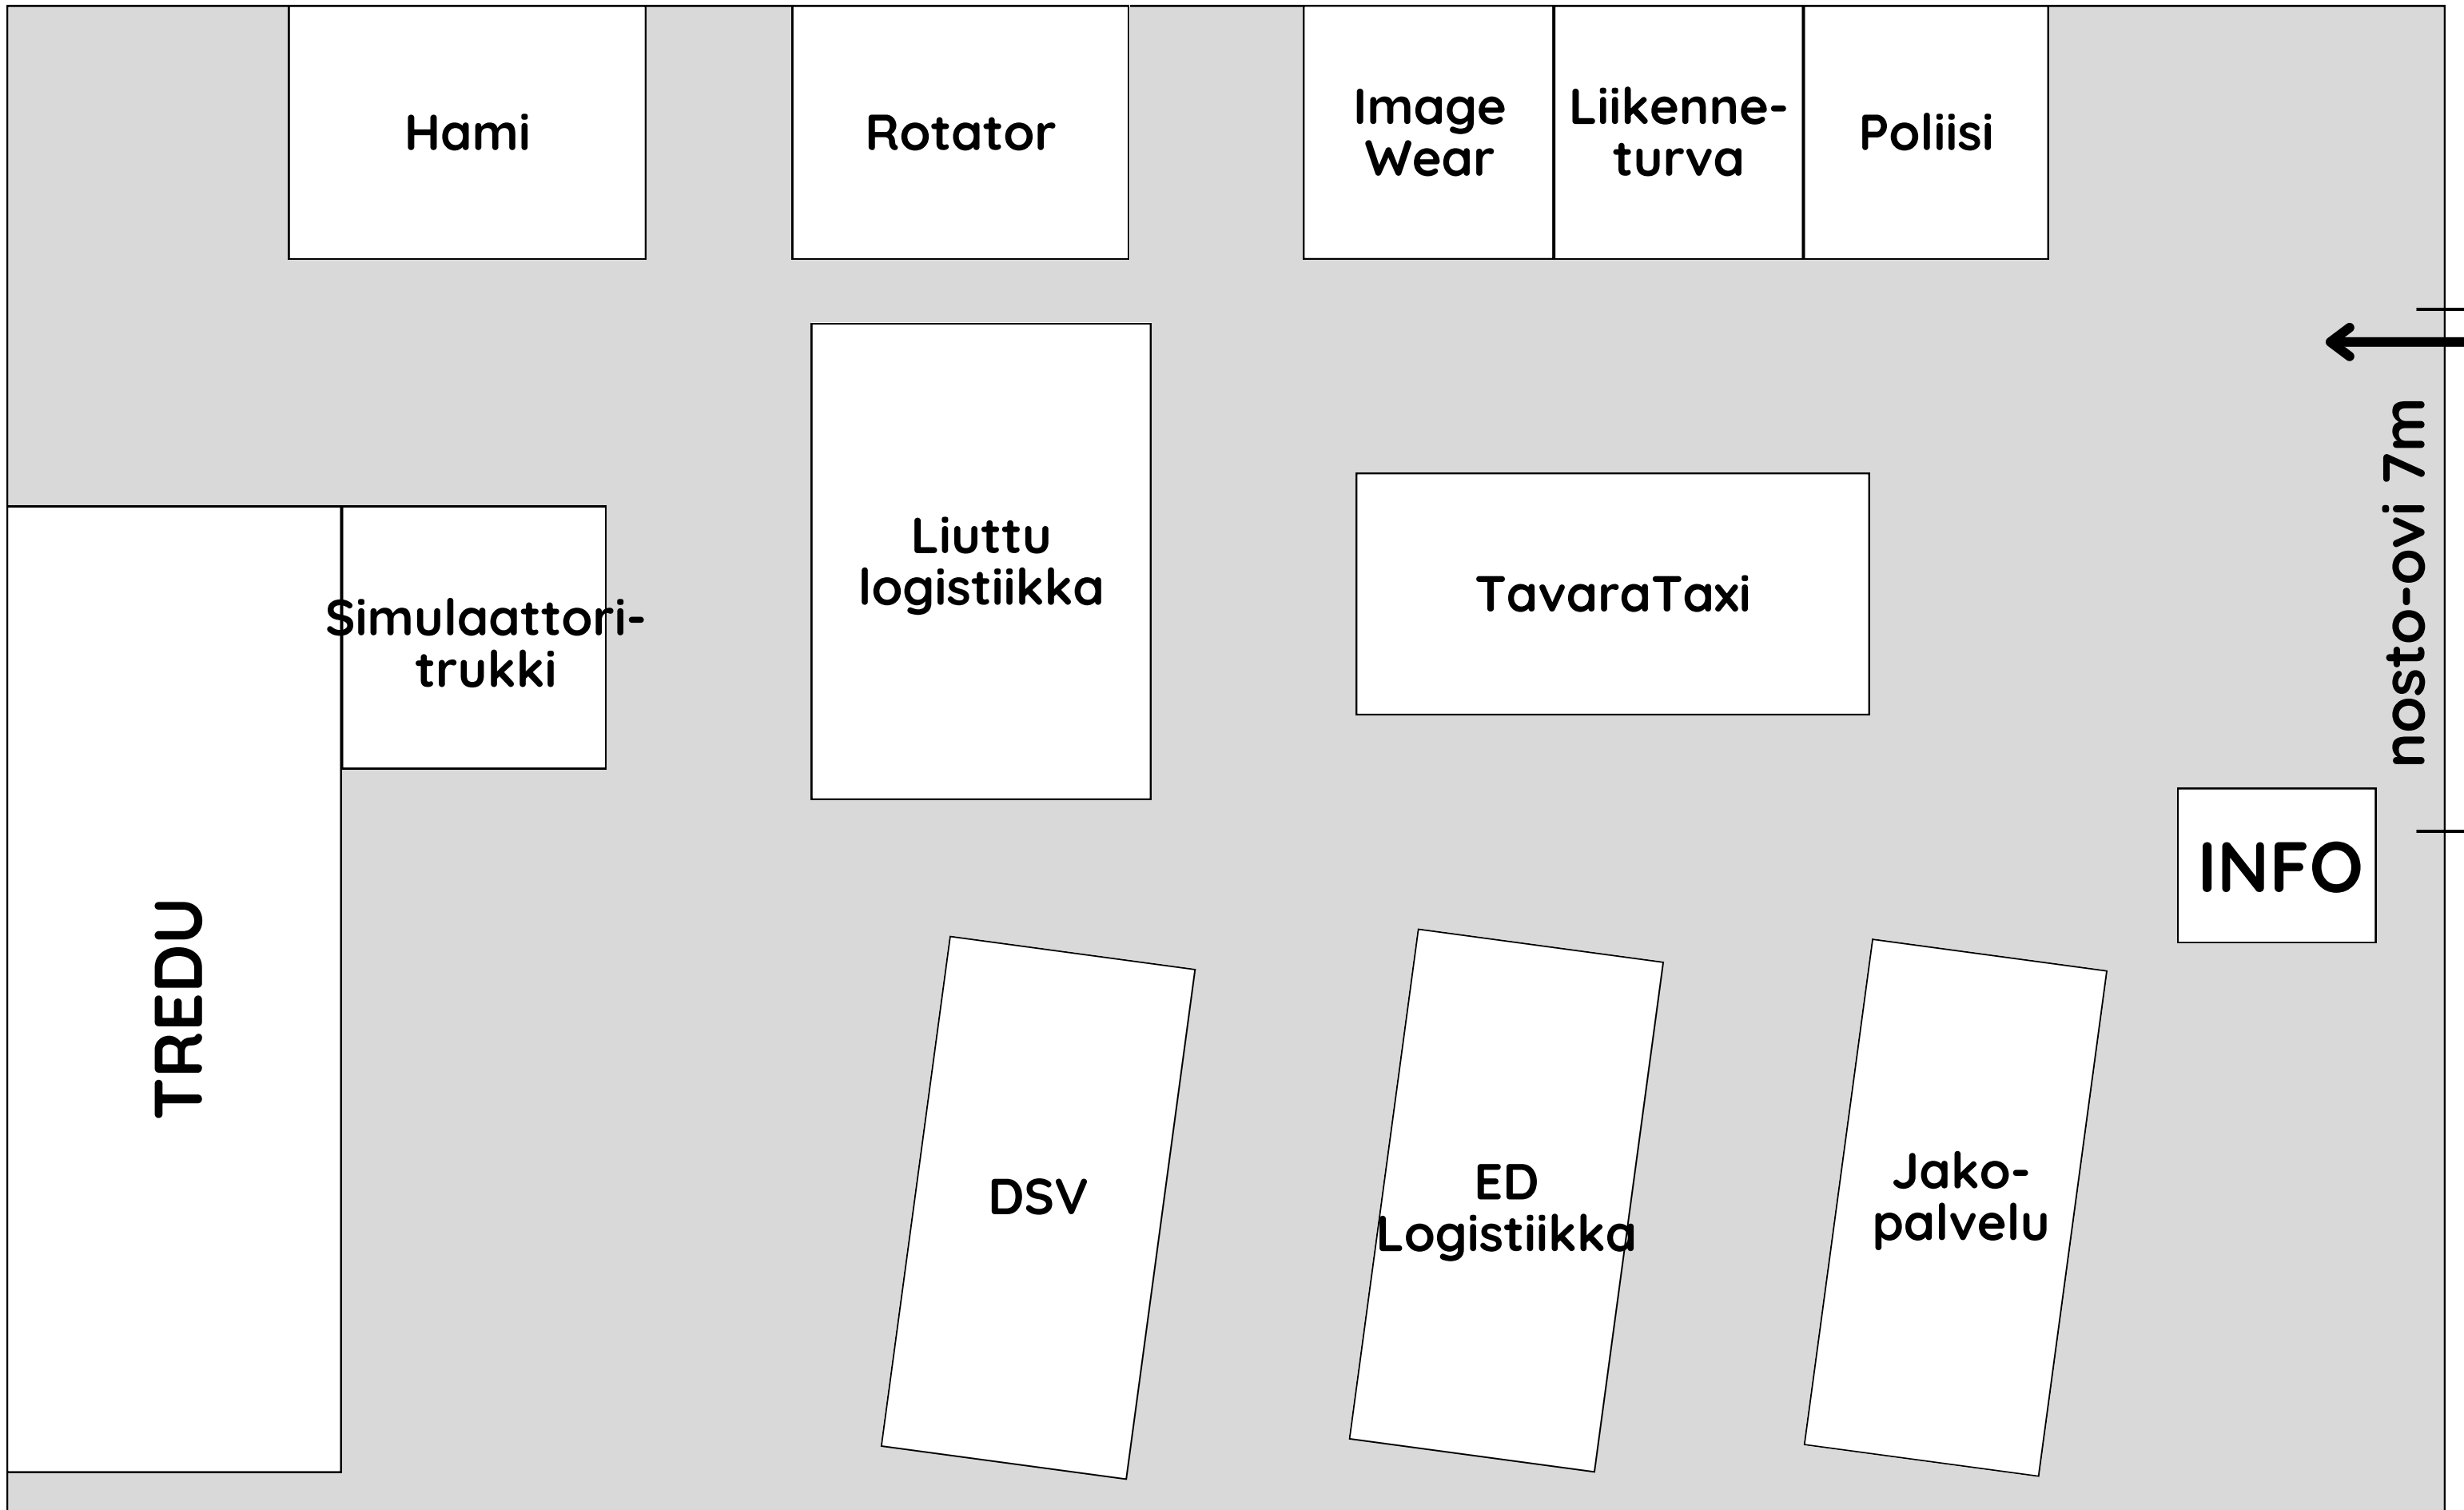

# Terminaalihalli

# Asfalttipiha

- ① Myyntimökki + ruokateltat
- ② Renault Trucks
- ③ SKAL
- ④ Linja-autoyrittäjät
- ⑤ Törmäyspenkki & Jämsän liikennekoulun pyörähdysauto
- ⑥ Loginext Finland
- ⑦ Dachser Finland
- ⑧ Posti Kuljetus
- ⑨ Enset
- ⑩ Kuljetus P. Alajoki
- ⑪ Pikupa
- ⑫ TAVO
- ⑬ Kaukokiito
- ⑭ Veho
- ⑮ Scania

- ④ JP Truck tuning  
Koiviston auto  
Länsilinjat  
Pohjolan liikenne  
Salon tilausmatkat  
Tilausliikenne Lampinen

- Tilausliikenne Rantala  
Tampereen kaupunkiliikenne  
Vekka Group  
Volvo buses

- ⑬ Pentep
- ⑭ GLI
- ⑮ Auramaa sideloader

- ⑯ AKT
- ⑰ Busland
- ⑱ Tredun trukkikoris

- ⑲ Continental Rengas
- ⑳ Taksi Kivelä
- ㉑ Nordic Truck Center